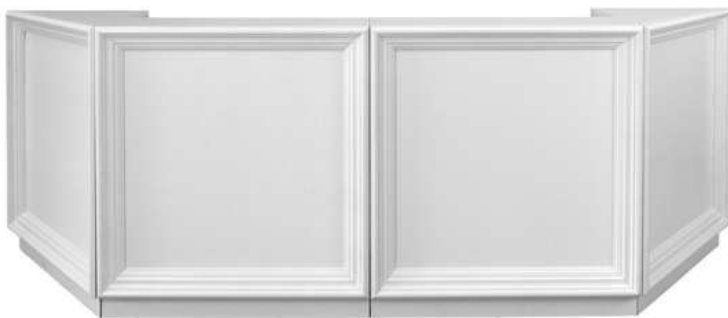

BAR COUNTER BARAONDA

O1414 Bar Counter h 110 l 160 p 33+57

O1419 Cocktail Station

O1415 Bar Corner h 110 l 90 p 90

lighted counter

BAR COUNTER DUBLIN

O1416 Bar Counter h 110 l 100 p 65

O1418 Cocktail Station